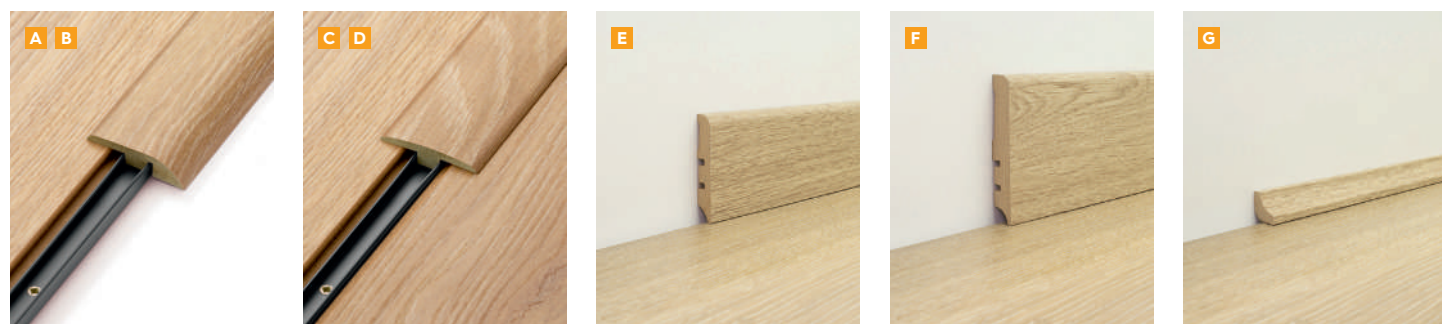

GAMME ELEGANT MOLLY

Sol stratifié résistant à l'eau de fabrication française en 8 mm d'épaisseur 4 chanfreins, classé 5G
Facile à poser grâce au système d'assemblage 5G
Conditionné en paquet de 2,22M²

LAME 8MM MOLLY - Réf. SDL018

+ Sol stratifié résistant à l'eau de fabrication française